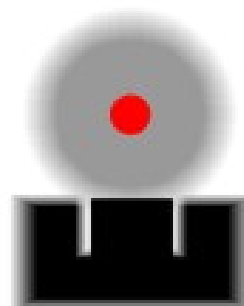

# La visée

**Erreurs de décalage angulaire**

**Bonne visée**

Bon

Mauvais

**Les appareils de visée doivent être nets**

**Le visuel de la cible doit être flou**

**La visée ne doit pas durer plus de 5 secondes**